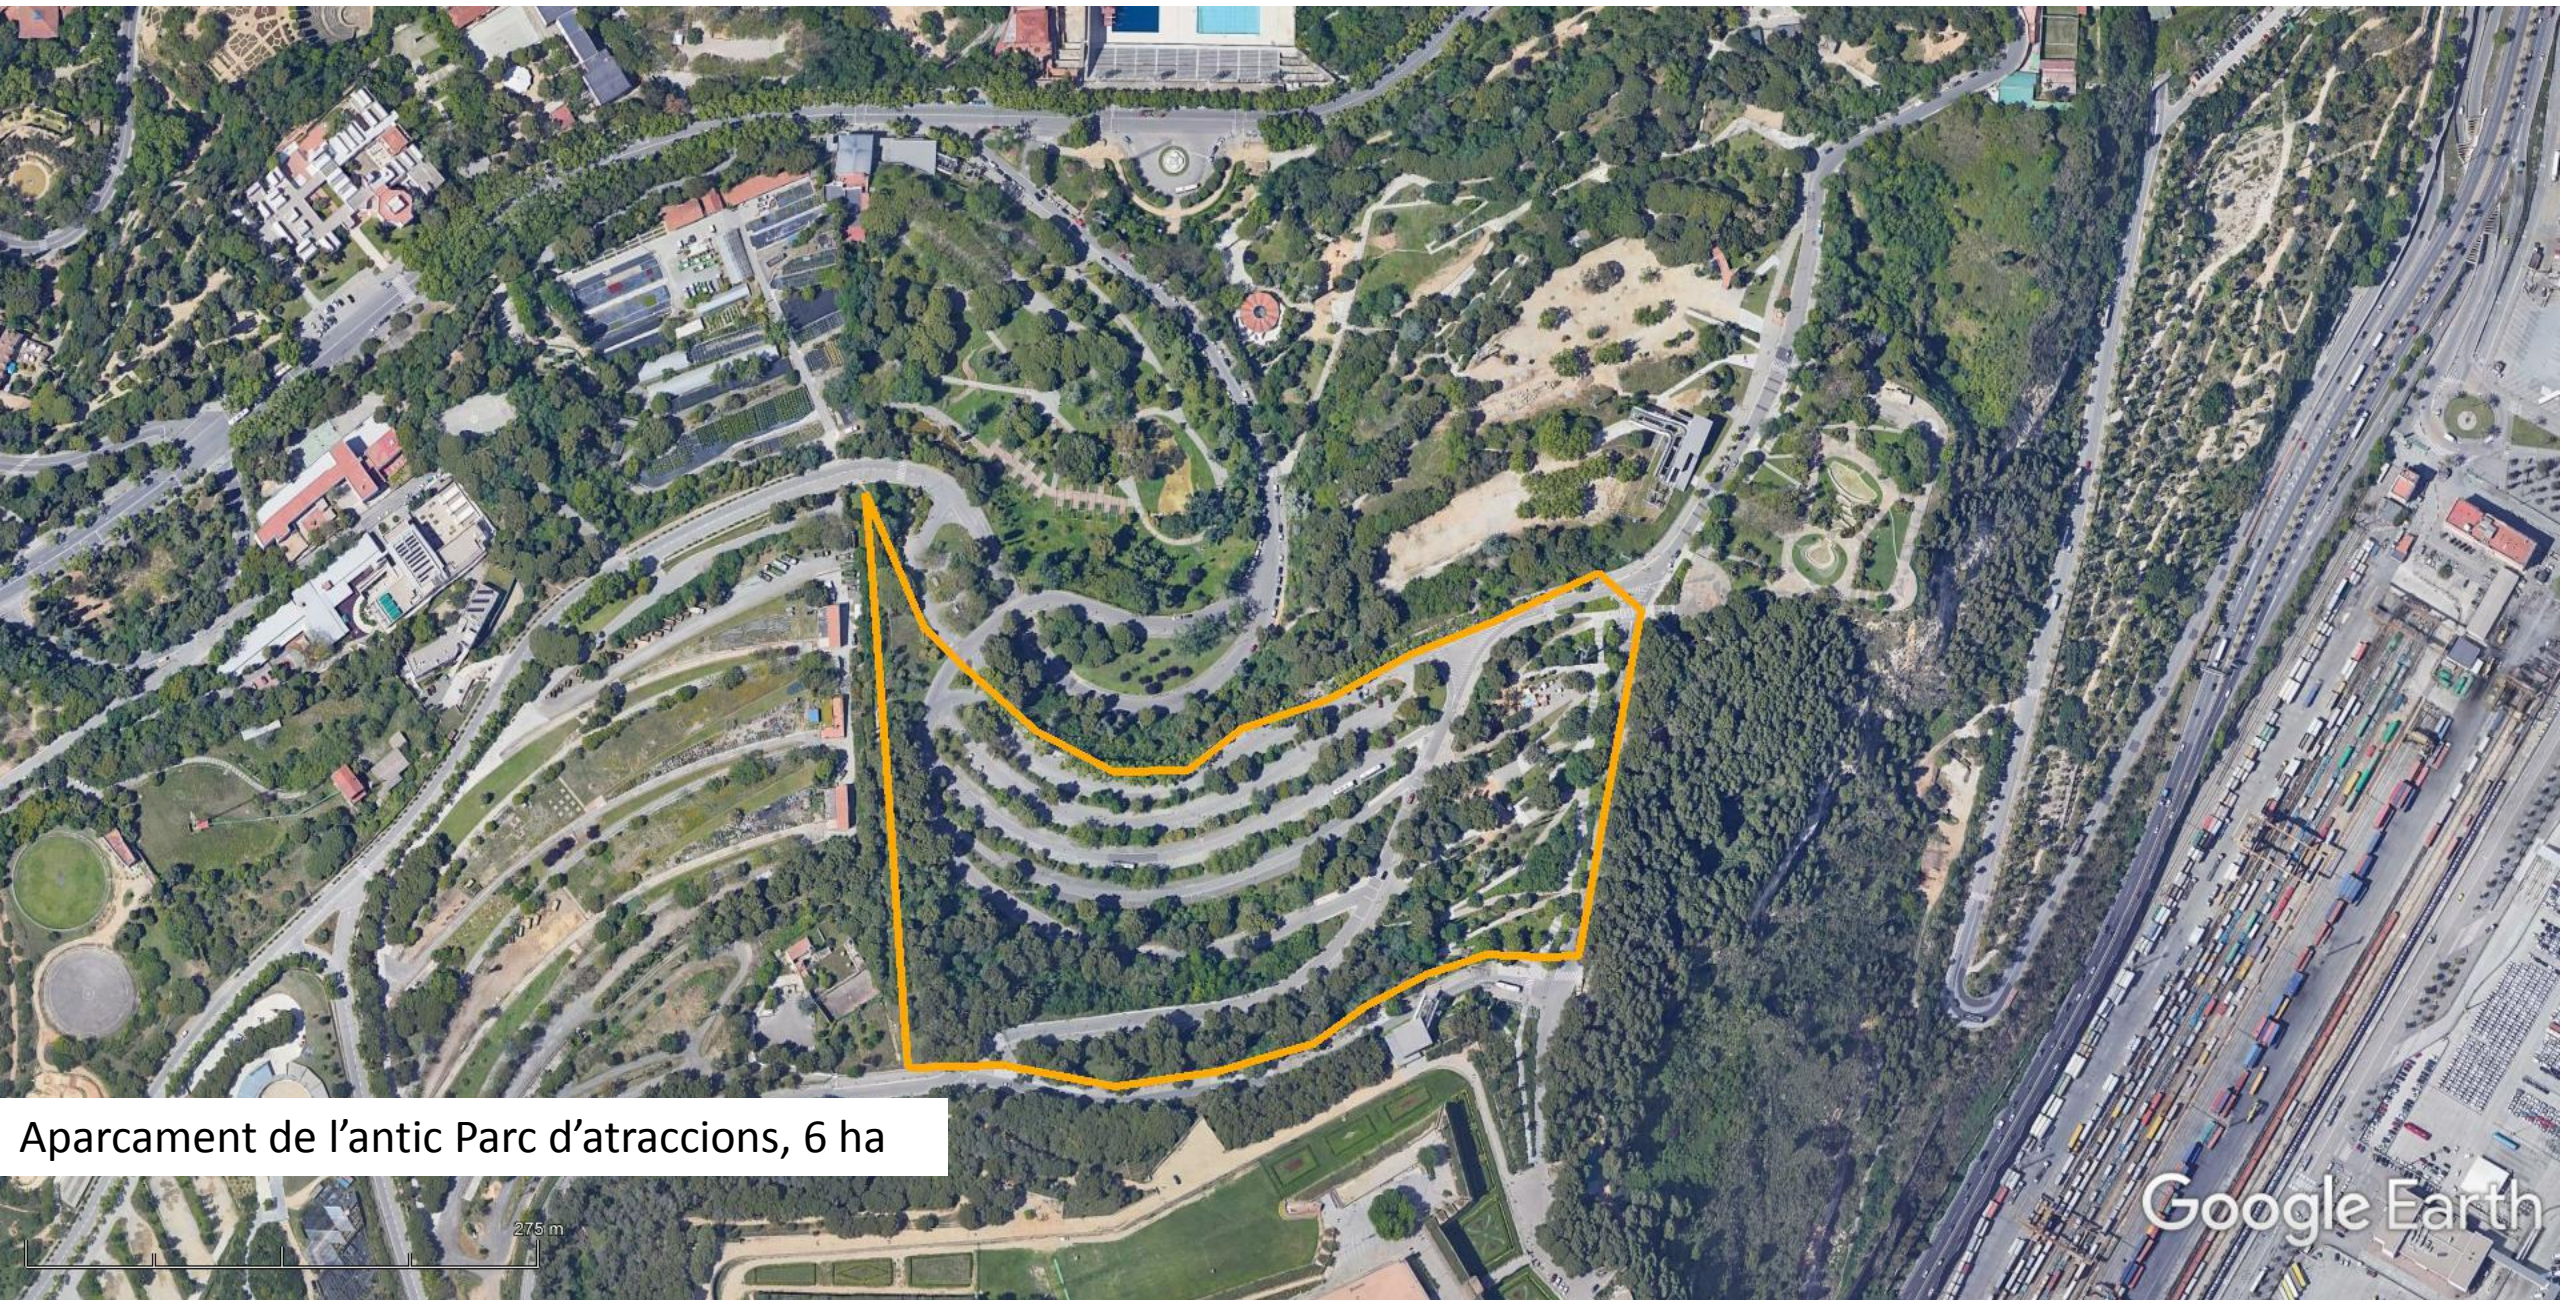

Google Earth

670 m

185 m

Google Earth

Aparcament de l'antic Parc d'atraccions, 6 ha

275 m

Google Earth

Aparcament de l'antic Parc d'atraccions, 6 ha

Data: 22/11/2019 Escala: 1 : 10000

 **AMB** : Àrea Metropolitana de Barcelona

Geoportal de Cartografia

La informació continguda en aquest document no té cap valor normatiu ni jurídic.
Sistema de referència: ETRS89, UTM fus 31 N.
Base cartogràfica:

Coordenades UTM
NE 431744.30 m#580491.78 m
SW 427719.98 m#578475.65 m